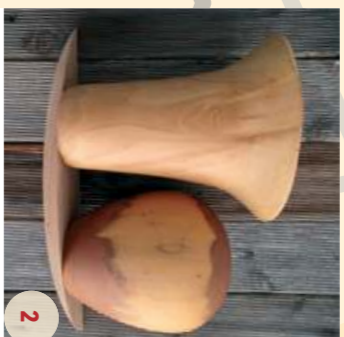

Friedrichstal 48
Samstag/Sonntag 11-17

Andreas Landmesser
Holzobjekte

Tel. 0461 - 1 68 99 82
info@friederike-dammermann.de
www.friederike-dammermann.de

Drehwurm-Holzarbeiten
Friedrichstal 28
Samstag/Sonntag 11-17