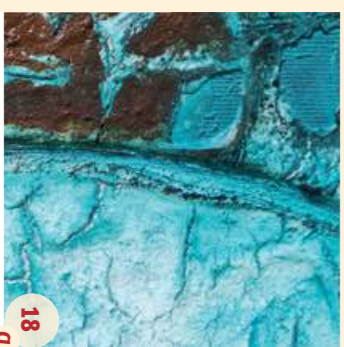

Cilly Schröder
Malerei

Tel. 0173 - 239 17 08
cilly.schroeder@me.com
www.cillyschroeder.de

Große Straße 3
Samstag 10-18*
Sonntag 11-17

Gäste von Cilly Schröder

Imke Spittgeher
www.imke-spittgeher.de
Gesine Seifert
Norbert Rath
www.aquarellarth.de
Daniela Licht
www.daniela-licht.art
Thomas Claus-Schmiedelhausen
www.entstandenes-tcs.de
Sabine Schulz
www.dot.art.de
Birgit Jahn
www.birgitjahn.de

Große Straße 3
Samstag 10-18*
Sonntag 11-17