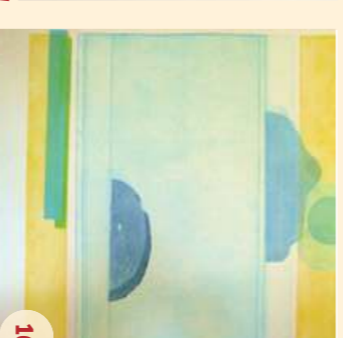

Nordergraben 26
Samstag/Sonntag 11-17

Karin Mohrdieck
Grafik, Installation, Objekte

Tel. 0045 - 73 67 44 55
karinmohrdieck@gmail.com
www.karim-mohrdieck.de

Nordergraben 26
Samstag/Sonntag 11-17

Frauke Schümann
Malerei