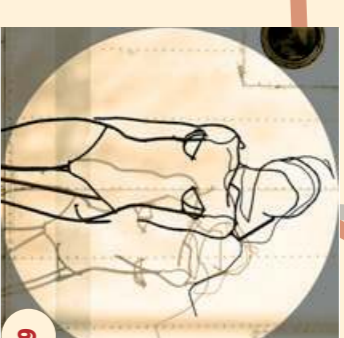

Performance Art,
Bildende Kunst, Skulptur
Tel. 0177 - 250 44 33
post@elkemark.com
www.elkemark.com || buntes-ranch.de/puss-hanna-kalkuschke
Am Nordertor 2
Samstag/Sonntag 11-17