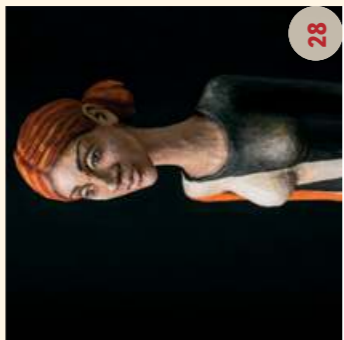

27
Kirsten Piper
Rauminstallation, Malerei, Grafik
Tel. 0151 - 70 18 58 29
kirstenpiper@posteo.de
Atelier im Offenen Kanal
St.-Jürgen-Str. 95
Samstag/Sonntag 11-17