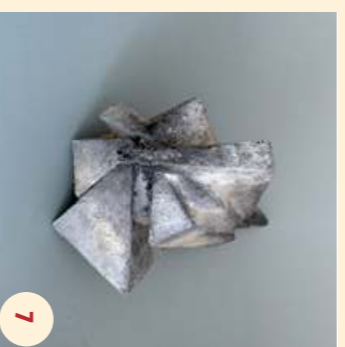

Sigrid Nolte Scheffold
Malerei, Erzählkunst

Gundula Sommerer
Keramik, Plastik

Tel. 0179 - 509 94 65
gundula.sommerer@web.de
www.tonart-flensburg.de

TonArt
Schlossstraße 16
Samstag/Sonntag 11-17