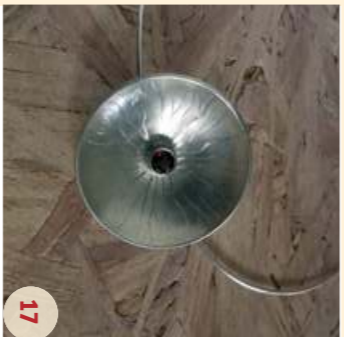

**HOLM35 Kunst &
Kunsthandwerk**
Bildende Kunst und
Angewandte Kunst

Tel. 0461 - 1 82 94 96
<sms@sabinsteinschmuckdesign.de>
www.sabinsteinschmuckdesign.de
Sabin Stein Schmuckdesign
Holm 17 (Hof BogerforerInnen)
Samstag/Sonntag 11-17