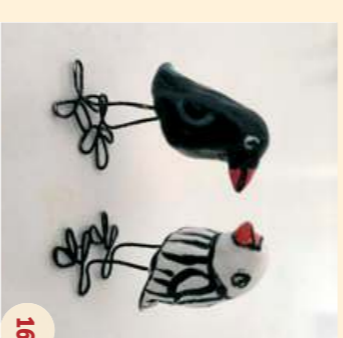

Nadja Driller
Mixed Media (Installation,
Film, Malerei ...)

Große Straße 48
Samstag 11-19*
Sonntag 11-17

Antje Fuchs
Installation, Fotokunst,
Objekte

Tel. 0163 - 346 80 16
atelier@antjefuchs.de
www.lockvogel.art