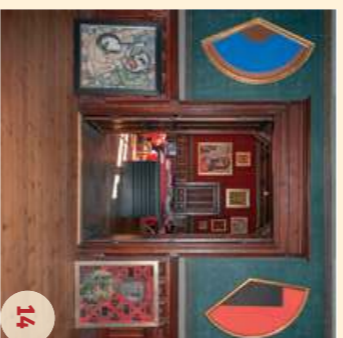

Nadja Driller
Mixed Media (Installation,
Film, Malerei ...)

**Dorothee Bachem /
Toni Gross**
Malerei

0461 - 40 78 21 07
bachem_gross@gmail.com
<https://bachengross.com>

Bachem & Gross
Große Straße 77
Samstag/Sonntag 11-17