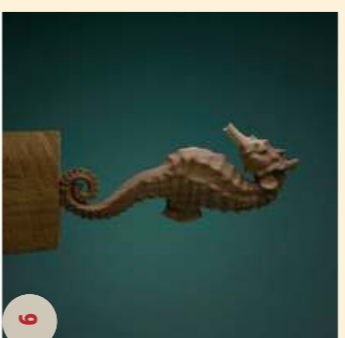

Sigrid Nolte Scheffold
Malerei, Erzählkunst

Petra Kuck
Malerei

Luise Harfmann
Bildhauerei

Tel. 0176 - 70 10 06 15
mail@luiseharfmann.de
www.luiseharfmann.de

Bildhauerei
Norderstraße 78
Samstag/Sonntag 11-17